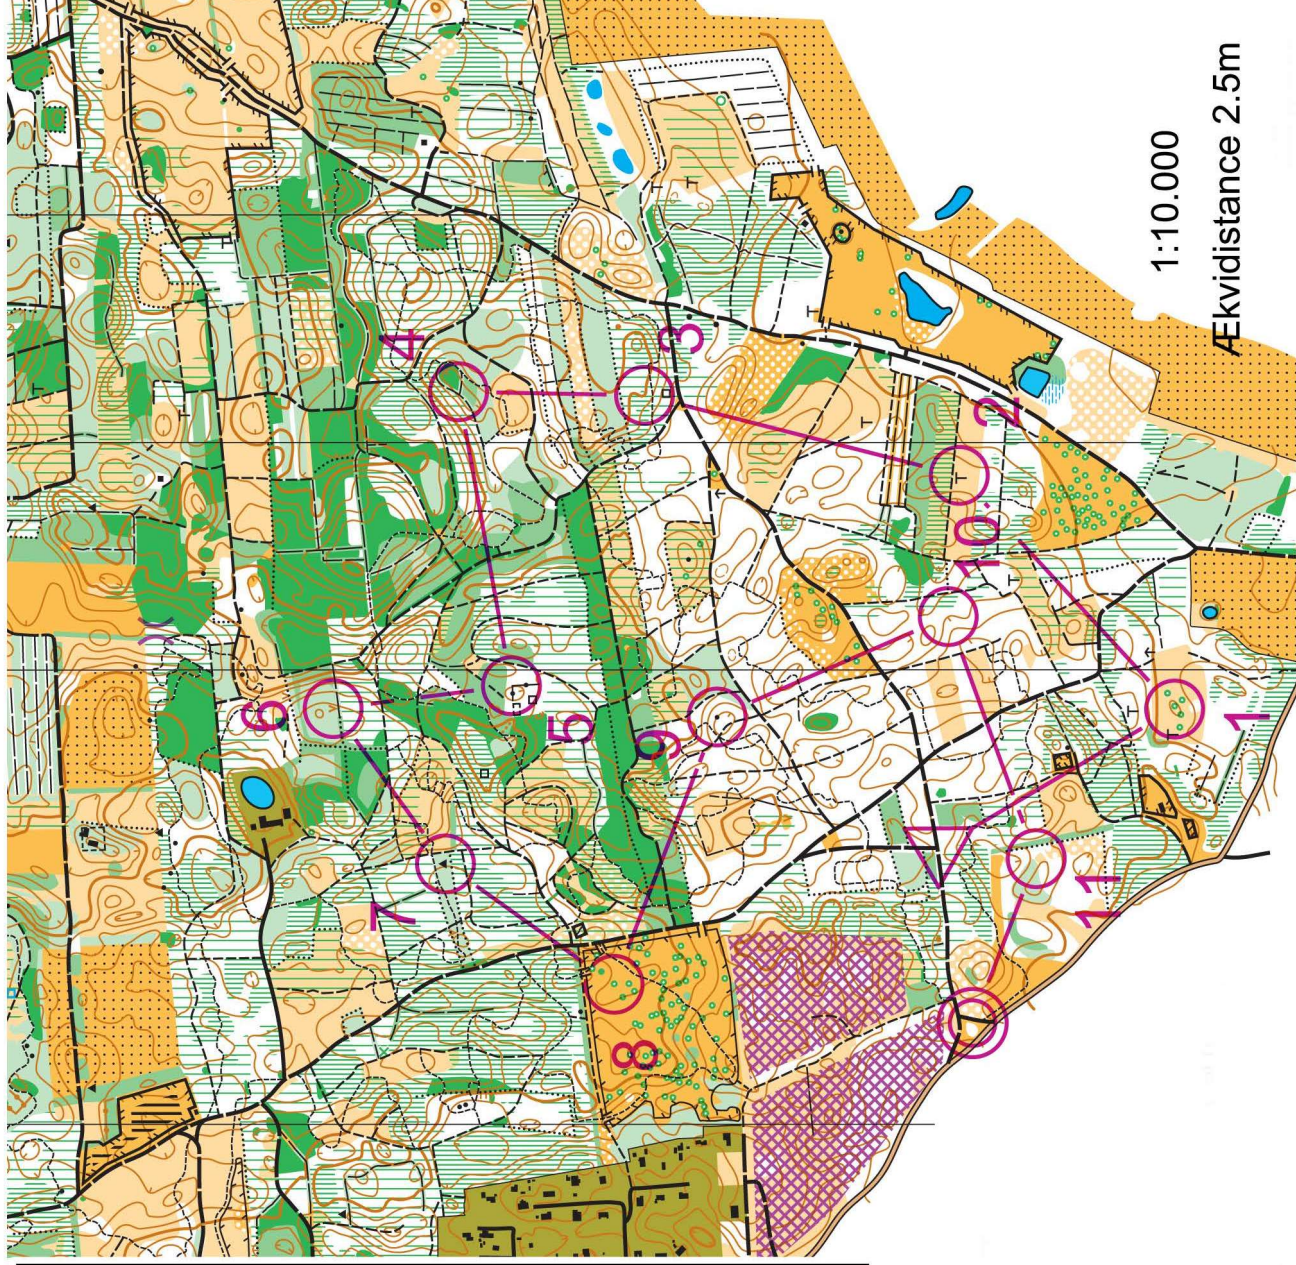

**Træning Ebeltoft Syd**  
24-04-2024

Kort	3,9 km
△	
1 31	○
2 32	○
3 33	⌒
4 35	∕
5 46	⚡
6 49	V
7 36	⬆
8 39	4
9 40	▲
10 45	∩
11 41	⊙
○ <	225 m
	> ⊙

1:10.000  
Ækvidistance 2.5m