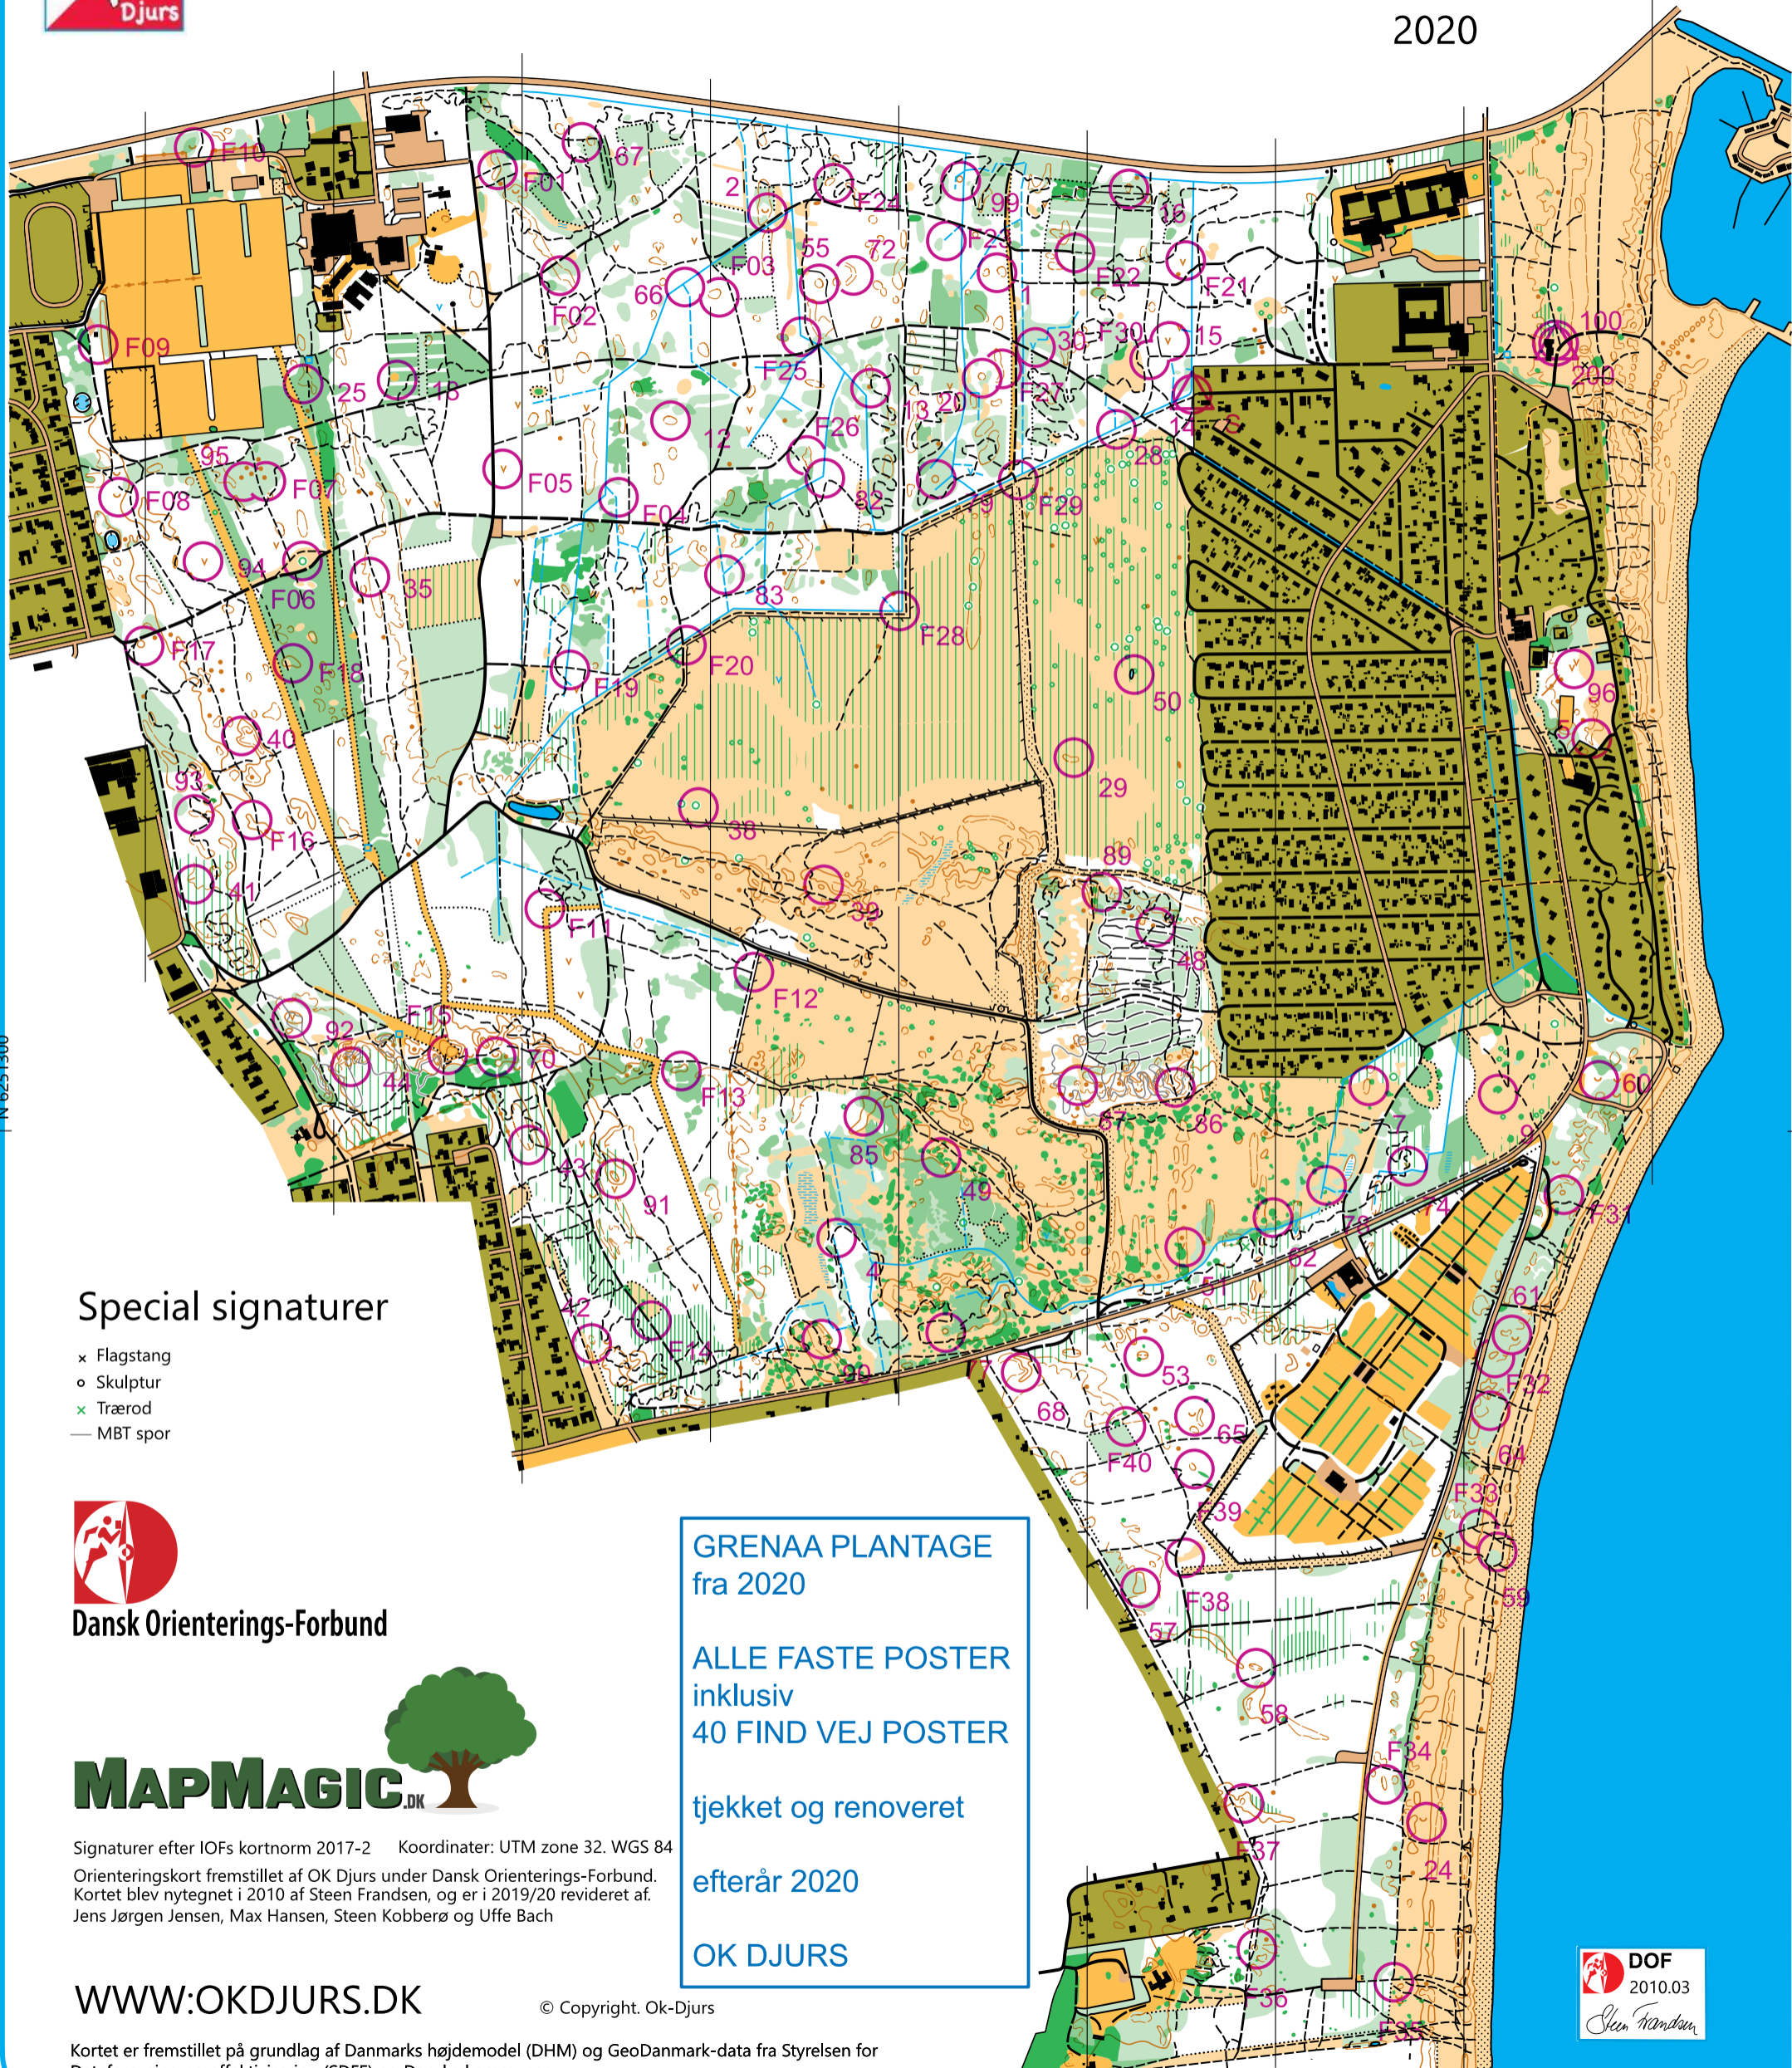

# GRENA PLANTAGE

Målestok 1:10 000  
Ækvidistance 2,5 m  
2020

## Special signaturer

- × Flagstang
- o Skulptur
- × Trærod
- MBT spor

Dansk Orienterings-Forbund

Signaturer efter IOFs kortnorm 2017-2 Koordinater: UTM zone 32. WGS 84

Orienteringskort fremstillet af OK Djurs under Dansk Orienterings-Forbund. Kortet blev nyttegnet i 2010 af Steen Frandsen, og er i 2019/20 revideret af Jens Jørgen Jensen, Max Hansen, Steen Kopperbø og Uffe Bach

WWW:OKDJURS.DK

© Copyright. Ok-Djurs

Kortet er fremstillet på grundlag af Danmarks højdemodel (DHM) og GeoDanmark-data fra Styrelsen for Dataforsyning og effektivisering (SDFE) og Danske kommuner

GRENAA PLANTAGE  
fra 2020

ALLE FASTE POSTER  
inklusive  
40 FIND VEJ POSTER

tjekket og renoveret

efterår 2020

OK DJURS